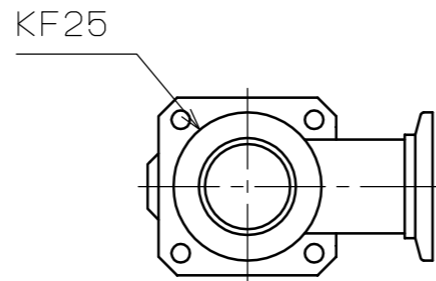

※ : VLB
 FOR VENT PORT
 DO NOT PLUGGING
 ベントポートです
 塞がないでください

Rc1/8 (※)
 FOR VALVE CLOSE
 バルブ閉

Rc1/8
 FOR VALVE OPEN
 バルブ開

MODEL / 型式
VLP-SA025KF
VLP-SB025KF
VLB-SA025KF
VLB-SB025KF

THIS DRAWING IS PROPERTY OF ULVAC INC.
 THIS INFORMATION IS NOT TO BE COPIED, REPRODUCED
 OR DIVULGED WITHOUT WRITTEN PERMISSION FROM ULVAC INC.
 当図面の知的所有権はアルバックに帰属します。
 当社の書面による許可無き複写、製作及び他者への漏洩は禁止します。

貼	DWG. No	DATE	NAME	△ -		
流元図番		計算重量		△ -		
TOLERANCES UNLESS NOTED		A3	MARK	△ -	DATE	REMARKS
APPRV 承認	CHECK 検図	DESIG 設計	DRAW 製図	REVISION		
				TITLE		
			SCALE 1:2	OUTLINE DRAWING		
			DATE 2016/03/23	外形図		
MFG No.	DWG No. KI5106-012A			1/2		