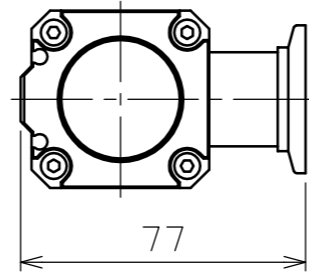

※ : VLB
 FOR VENT PORT
 DO NOT PLUGGING
 ベントポートです
 塞がないでください

Rc1/8 (※)
 FOR VALVE CLOSE
 バルブ閉

Rc1/8
 FOR VALVE OPEN
 バルブ開

MODEL / 型式
VLP-SA025KF
VLP-SB025KF
VLB-SA025KF
VLB-SB025KF

THIS DRAWING IS PROPERTY OF ULVAC INC.
 THIS INFORMATION IS NOT TO BE COPIED, REPRODUCED
 OR DIVULGED WITHOUT WRITTEN PERMISSION FROM ULVAC INC.
 当図面の知的所有権はアルバックに帰属します。
 当社の書面による許可無き複写、製作及び他者への漏洩は禁止します。

貼	DWG. No	DATE	NAME	△ -		
流元図番		計算重量		△ -		
TOLERANCES UNLESS NOTED		A3	MARK	△ -	DATE	REMARKS
APPRV 承認	CHECK 検図	DESIG 設計	DRAW 製図	REVISION		
				TITLE		
			SCALE 1:2	OUTLINE DRAWING		
			DATE 2016/03/23	外形図		
MFG No.	DWG No. KI5106-012A			1/2		