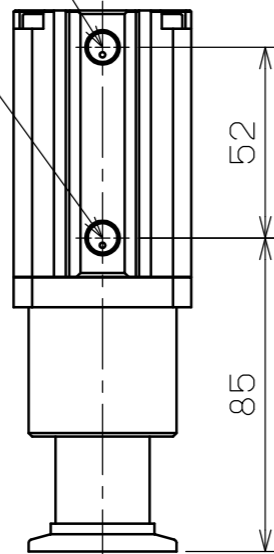

※ : VLB
 FOR VENT PORT
 DO NOT PLUGGING
 ベントポートです
 塞がないでください

Rc1/8 (※)
 FOR VALVE CLOSE
 バルブ閉

Rc1/8
 FOR VALVE OPEN
 バルブ開

MODEL / 型式
VLP-SA025KF
VLP-SB025KF
VLB-SA025KF
VLB-SB025KF

THIS DRAWING IS PROPERTY OF ULVAC INC.
 THIS INFORMATION IS NOT TO BE COPIED, REPRODUCED
 OR DIVULGED WITHOUT WRITTEN PERMISSION FROM ULVAC INC.
 当図面の知的所有権はアルバックに帰属します。
 当社の書面による許可無き複写、製作及び他者への漏洩は禁止します。

貼	DWG. No	DATE	NAME	△ -		
流元図番		計算重量		△ -		
TOLERANCES UNLESS NOTED		A3	MARK	△ -	DATE	REMARKS
APPRV 承認	CHECK 検図	DESIG 設計	DRAW 製図	REVISION		
				TITLE		
			SCALE 1:2	OUTLINE DRAWING		
			DATE 2016/03/23	外形図		
MFG No.	DWG No. KI5106-012A			1/2		