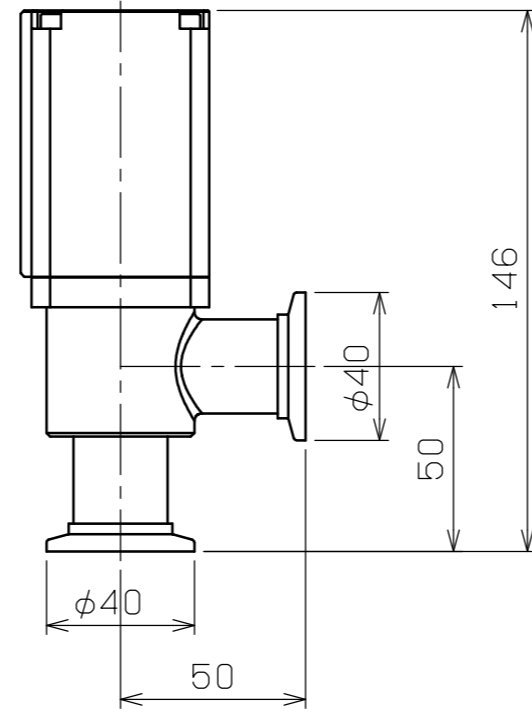

※ : VLB
 FOR VENT PORT
 DO NOT PLUGGING
 ベントポートです
 塞がないでください

Rc1/8 (※)
 FOR VALVE CLOSE
 バルブ閉

Rc1/8
 FOR VALVE OPEN
 バルブ開

MODEL / 型式
VLP-SA025KF
VLP-SB025KF
VLB-SA025KF
VLB-SB025KF

THIS DRAWING IS PROPERTY OF ULVAC INC.
 THIS INFORMATION IS NOT TO BE COPIED, REPRODUCED
 OR DIVULGED WITHOUT WRITTEN PERMISSION FROM ULVAC INC.
 当図面の知的所有権はアルバックに帰属します。
 当社の書面による許可無き複写、製作及び他者への漏洩は禁止します。

貼	DWG. No	DATE	NAME	△ -		
流元図番		計算重量		△ -		
TOLERANCES UNLESS NOTED		A3	MARK	△ -	DATE	REMARKS
APPRV 承認	CHECK 検図	DESIG 設計	DRAW 製図	REVISION		
				TITLE		
			SCALE 1:2	OUTLINE DRAWING		
			DATE 2016/03/23	外形図		
MFG No.	DWG No. KI5106-012A			1/2		