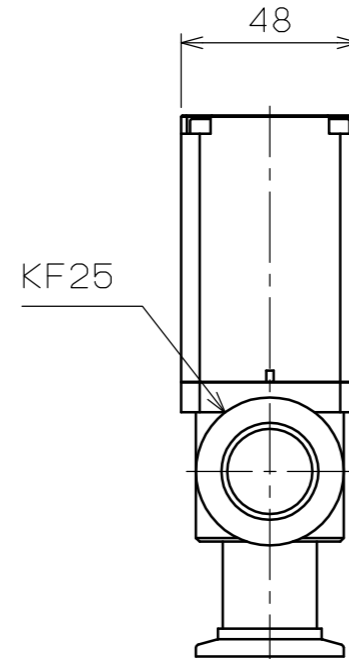

※ : VLB
 FOR VENT PORT
 DO NOT PLUGGING
 ベントポートです
 塞がないでください

Rc1/8 (※)
 FOR VALVE CLOSE
 バルブ閉

Rc1/8
 FOR VALVE OPEN
 バルブ開

MODEL / 型式
VLP-SA025KF
VLP-SB025KF
VLB-SA025KF
VLB-SB025KF

THIS DRAWING IS PROPERTY OF ULVAC INC.
 THIS INFORMATION IS NOT TO BE COPIED, REPRODUCED
 OR DIVULGED WITHOUT WRITTEN PERMISSION FROM ULVAC INC.
 当図面の知的所有権はアルバックに帰属します。
 当社の書面による許可無き複写、製作及び他者への漏洩は禁止します。

貼	DWG. No	DATE	NAME	△ -		
流元図番		計算重量		△ -		
TOLERANCES UNLESS NOTED		A3	MARK	△ -	DATE	REMARKS
APPRV 承認	CHECK 検図	DESIG 設計	DRAW 製図	REVISION		
				TITLE		
			SCALE 1:2	OUTLINE DRAWING		
			DATE 2016/03/23	外形図		
MFG No.	DWG No. KI5106-012A			1/2		