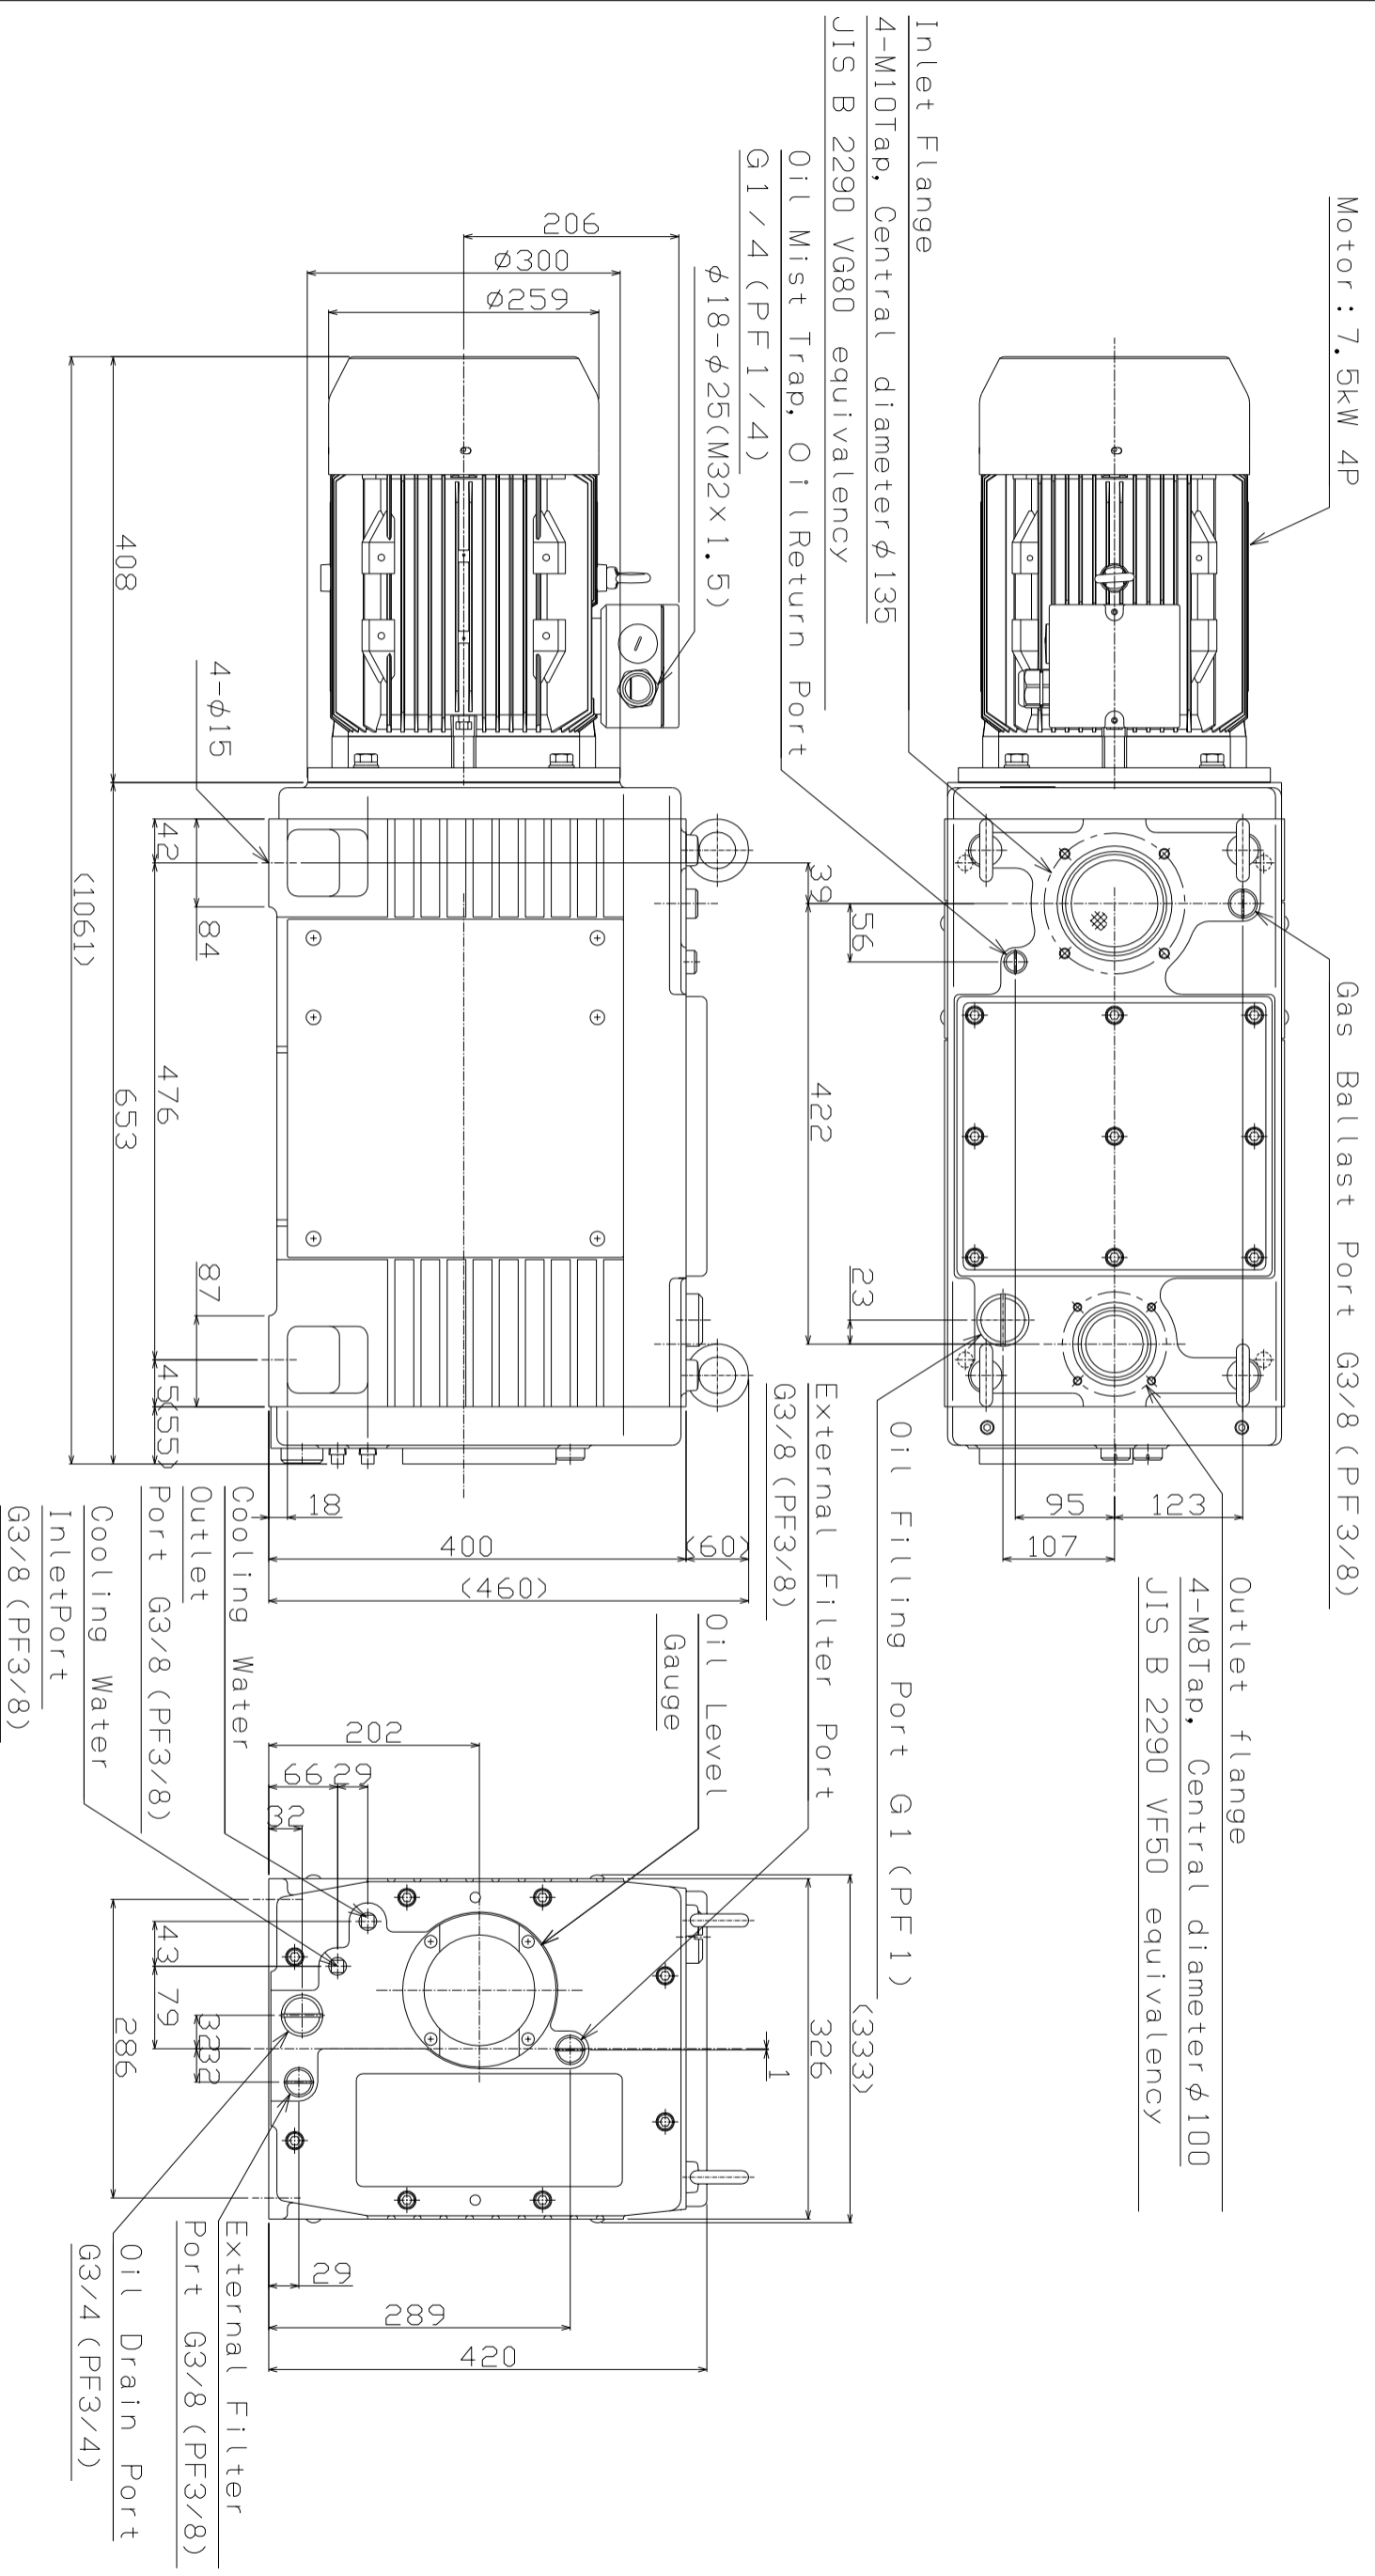

UETVAC

KA8001-012-02F