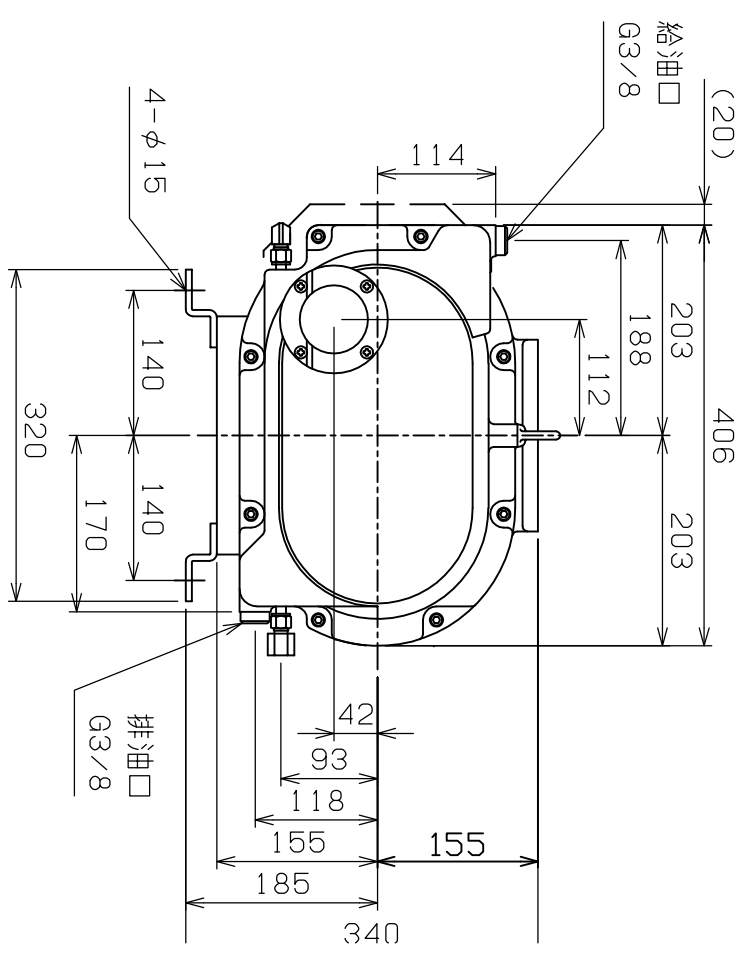

単位：mm

排気口
JIS B 2290 VF80相当