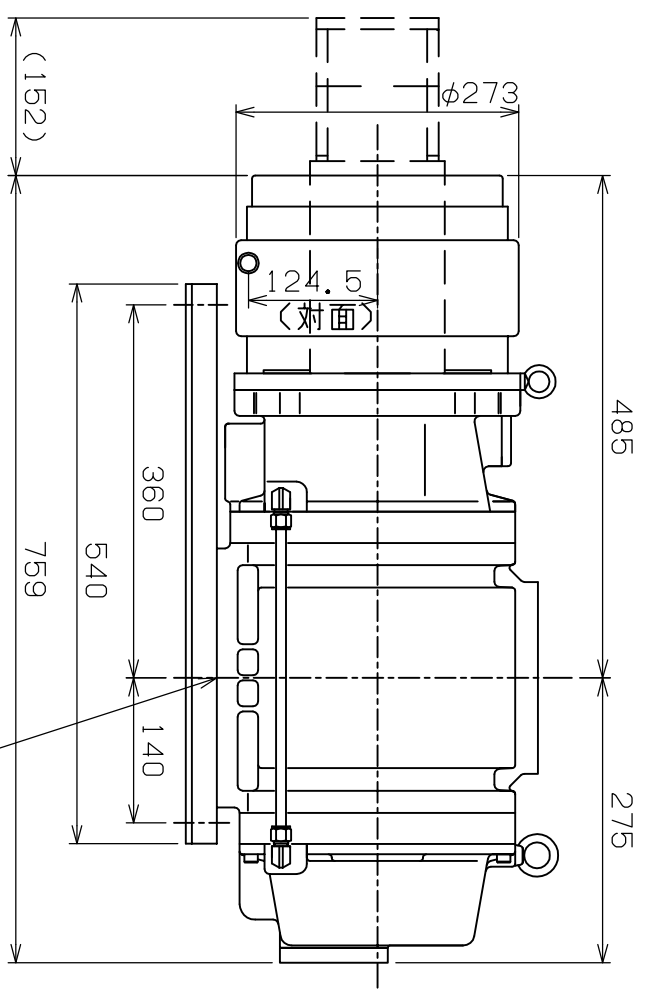

単位：mm

排気口
JIS B 2290 VF80相当