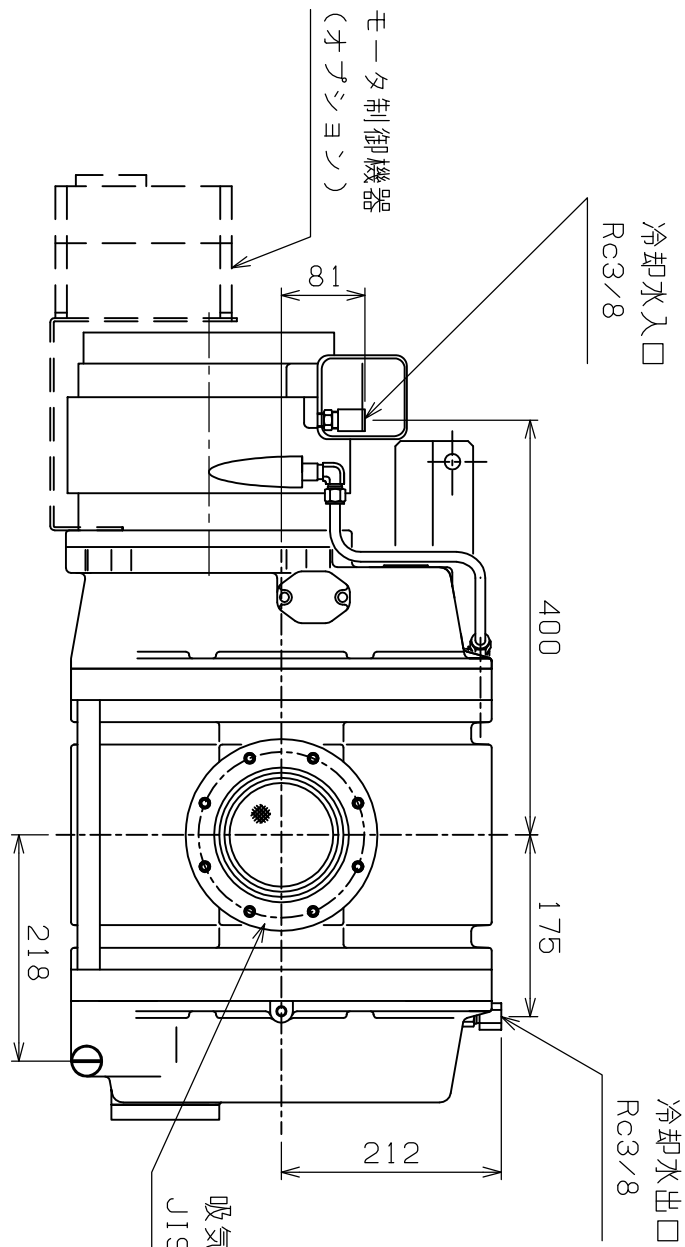

単位：mm

排気口
JIS B 2290 VF80相当