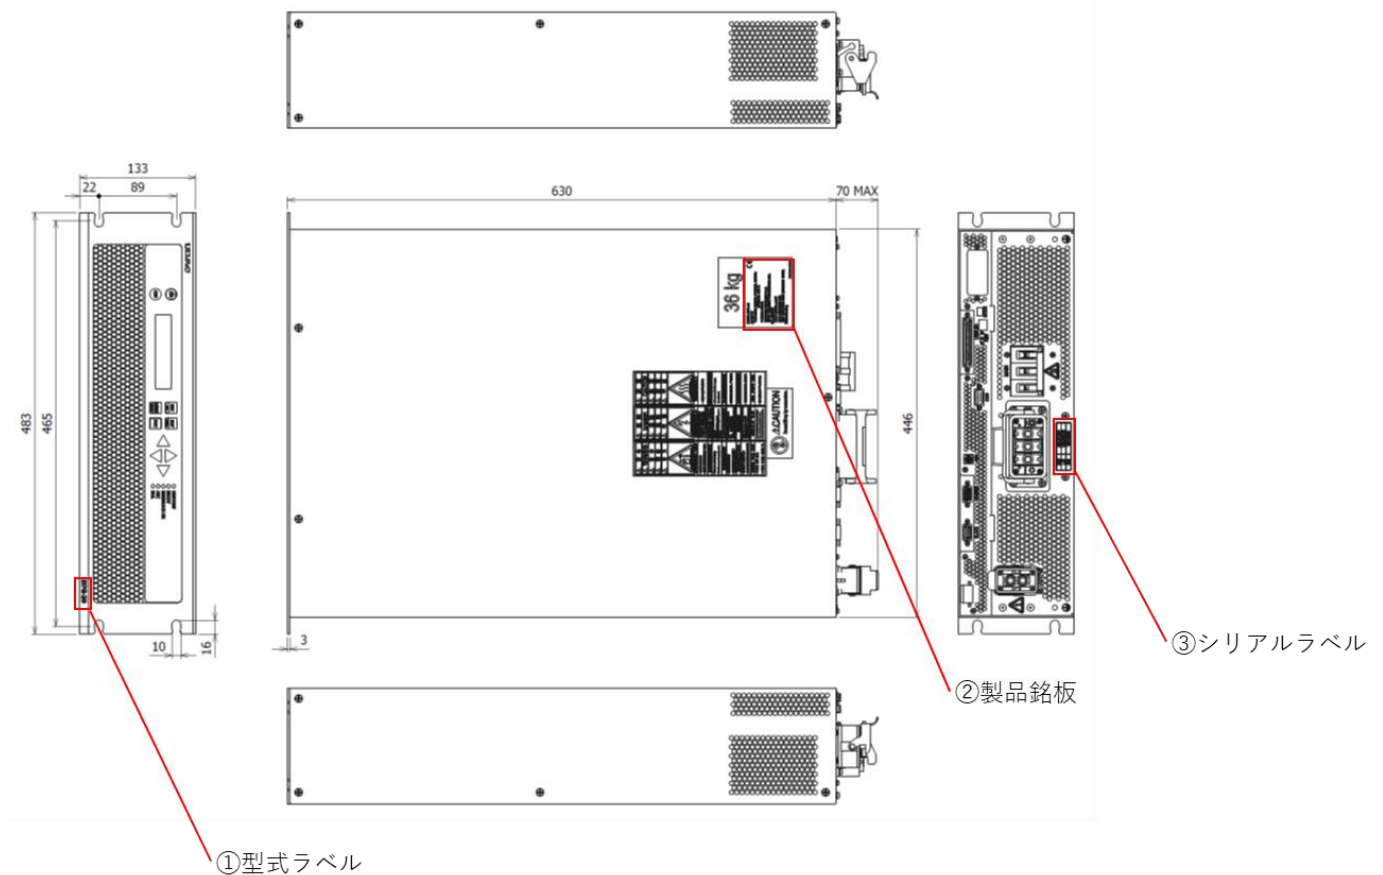

図 1. ラベル変更位置参考図(DC-20)

以上

別紙

R3	新型式	現行型式
210006908200	DC-2	DPG-2
210006908300	DC-4	DPG-4
210006843900	DC-10	DPG-10
210006844200	DC-10-AM	DPG-10-AM
210006844700	DC-10-H	DPG-10H
210006845000	DC-10-H-AM	DPG-10H-AM
210006844300	DC-20	DPG-20
210006844600	DC-20-AM	DPG-20-AM
210006845100	DC-20-H	DPG-20H
210006845400	DC-20-H-AM	DPG-20H-AM
210006892900	DC-30-44H-E	DPG-30H-44E
210006880600	DC-5-P	DPG-5P
210006880700	DC-10-P	DPG-10P
200002006400	DC-2/4 連結オプション	DPG-2/4 連結オプション
200009436500	DC-2/4-IN 2m	DPG-2/4-IN 2m
200009436600	DC-2/4-IN 4m	DPG-2/4-IN 4m
200009436700	DC-2/4-IN 6m	DPG-2/4-IN 6m
200009436800	DC-2/4-IN 8m	DPG-2/4-IN 8m
200009436900	DC-2/4-IN 10m	DPG-2/4-IN 10m
200009458200	DC-2/4-IN_アングル_2m	DPG-2/4-IN_アングル_2m
200009458300	DC-2/4-IN_アングル_4m	DPG-2/4-IN_アングル_4m
200009458400	DC-2/4-IN_アングル_6m	DPG-2/4-IN_アングル_6m
200009458500	DC-2/4-IN_アングル_8m	DPG-2/4-IN_アングル_8m
200009458600	DC-2/4-IN_アングル_10m	DPG-2/4-IN_アングル_10m
200009437300	DC-2/4-OUT 5m	DPG-2/4-OUT 5m
200009437400	DC-2/4-OUT 10m	DPG-2/4-OUT 10m
200009437500	DC-2/4-OUT 15m	DPG-2/4-OUT 15m
200009437600	DC-2/4-OUT 20m	DPG-2/4-OUT 20m
200009437700	DC-2/4-OUT 25m	DPG-2/4-OUT 25m
200009437800	DC-2/4-OUT 30m	DPG-2/4-OUT 30m
200009437900	DC-2/4-OUT 35m	DPG-2/4-OUT 35m
200009438000	DC-2/4-OUT 40m	DPG-2/4-OUT 40m
200009458700	DC-2/4-OUT_アングル_5m	DPG-2/4-OUT_アングル_5m
200009458800	DC-2/4-OUT_アングル_10m	DPG-2/4-OUT_アングル_10m
200009458900	DC-2/4-OUT_アングル_15m	DPG-2/4-OUT_アングル_15m
200009459000	DC-2/4-OUT_アングル_20m	DPG-2/4-OUT_アングル_20m
200009459100	DC-2/4-OUT_アングル_25m	DPG-2/4-OUT_アングル_25m
200009459200	DC-2/4-OUT_アングル_30m	DPG-2/4-OUT_アングル_30m
200009459300	DC-2/4-OUT_アングル_35m	DPG-2/4-OUT_アングル_35m
200009459400	DC-2/4-OUT_アングル_40m	DPG-2/4-OUT_アングル_40m
200002004800	DC-10/20-S-OPTION	DPG-10/20-S-OPTION
200009163100	DC-10/20-IN 2m	DPG-10/20-IN 2m
200009121900	DC-10/20-IN 4m	DPG-10/20-IN 4m
200009163200	DC-10/20-IN 6m	DPG-10/20-IN 6m
200009163300	DC-10/20-IN 8m	DPG-10/20-IN 8m
200009163400	DC-10/20-IN 10m	DPG-10/20-IN 10m
200009275700	DC-10/20-IN 15m	DPG-10/20-IN 15m
200009275800	DC-10/20-IN 20m	DPG-10/20-IN 20m
200009275900	DC-10/20-IN 30m	DPG-10/20-IN 30m
200009122000	DC-10/20-OUT 5m	DPG-10/20-OUT 5m
200009122100	DC-10/20-OUT 10m	DPG-10/20-OUT 10m
200009122200	DC-10/20-OUT 15m	DPG-10/20-OUT 15m
200009122300	DC-10/20-OUT 20m	DPG-10/20-OUT 20m
200009122400	DC-10/20-OUT 25m	DPG-10/20-OUT 25m
200009122500	DC-10/20-OUT 30m	DPG-10/20-OUT 30m
200009122600	DC-10/20-OUT 35m	DPG-10/20-OUT 35m
200009122700	DC-10/20-OUT 40m	DPG-10/20-OUT 40m
200009122800	DC-10/20-MS 1.2m	DPG-10/20-MS 1.2m